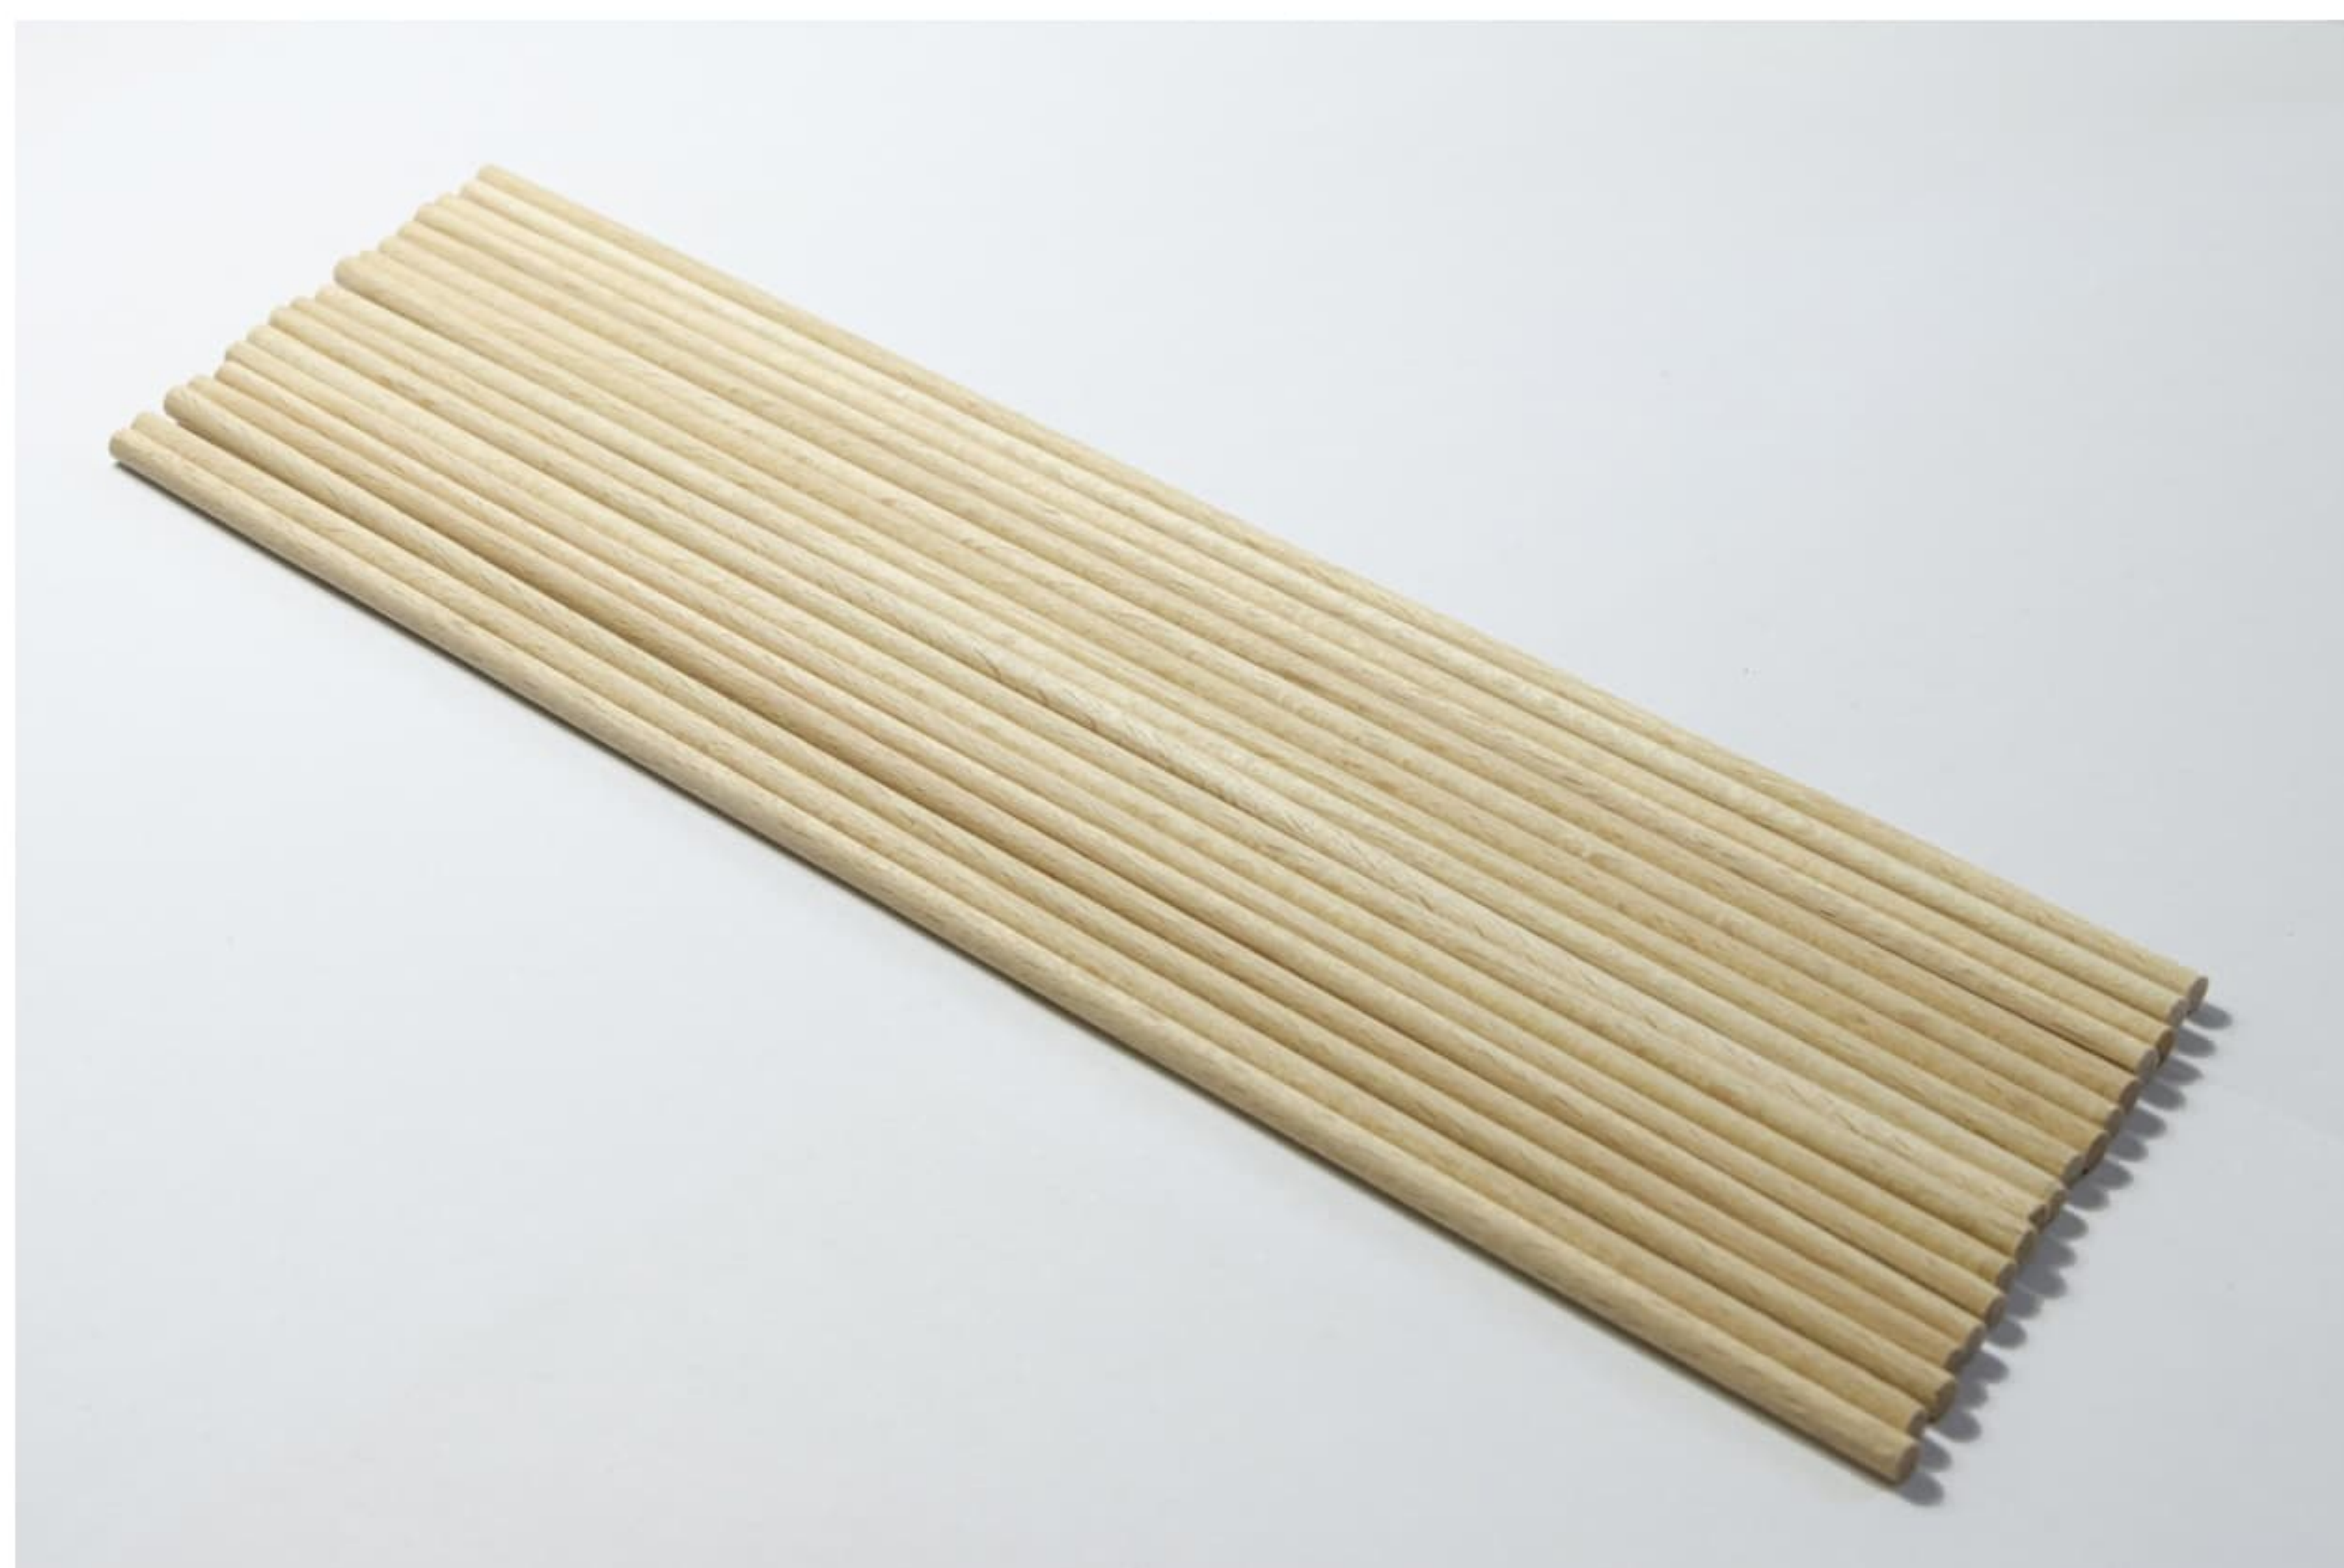

Patyczki bukowe 240 x 3,7 mm

Wytwórnia Drewnianych Sztućców i Patyczków Zdzisław Fyda

33-322 Siedlce, woj. małopolskie, Polska

NIP: 7341014863, REGON: 004419115

+48 18 444 36 67

+48 18 441 75 10

+48 530 100 344

+48 600 767 430

www.patyczki-ns.pl