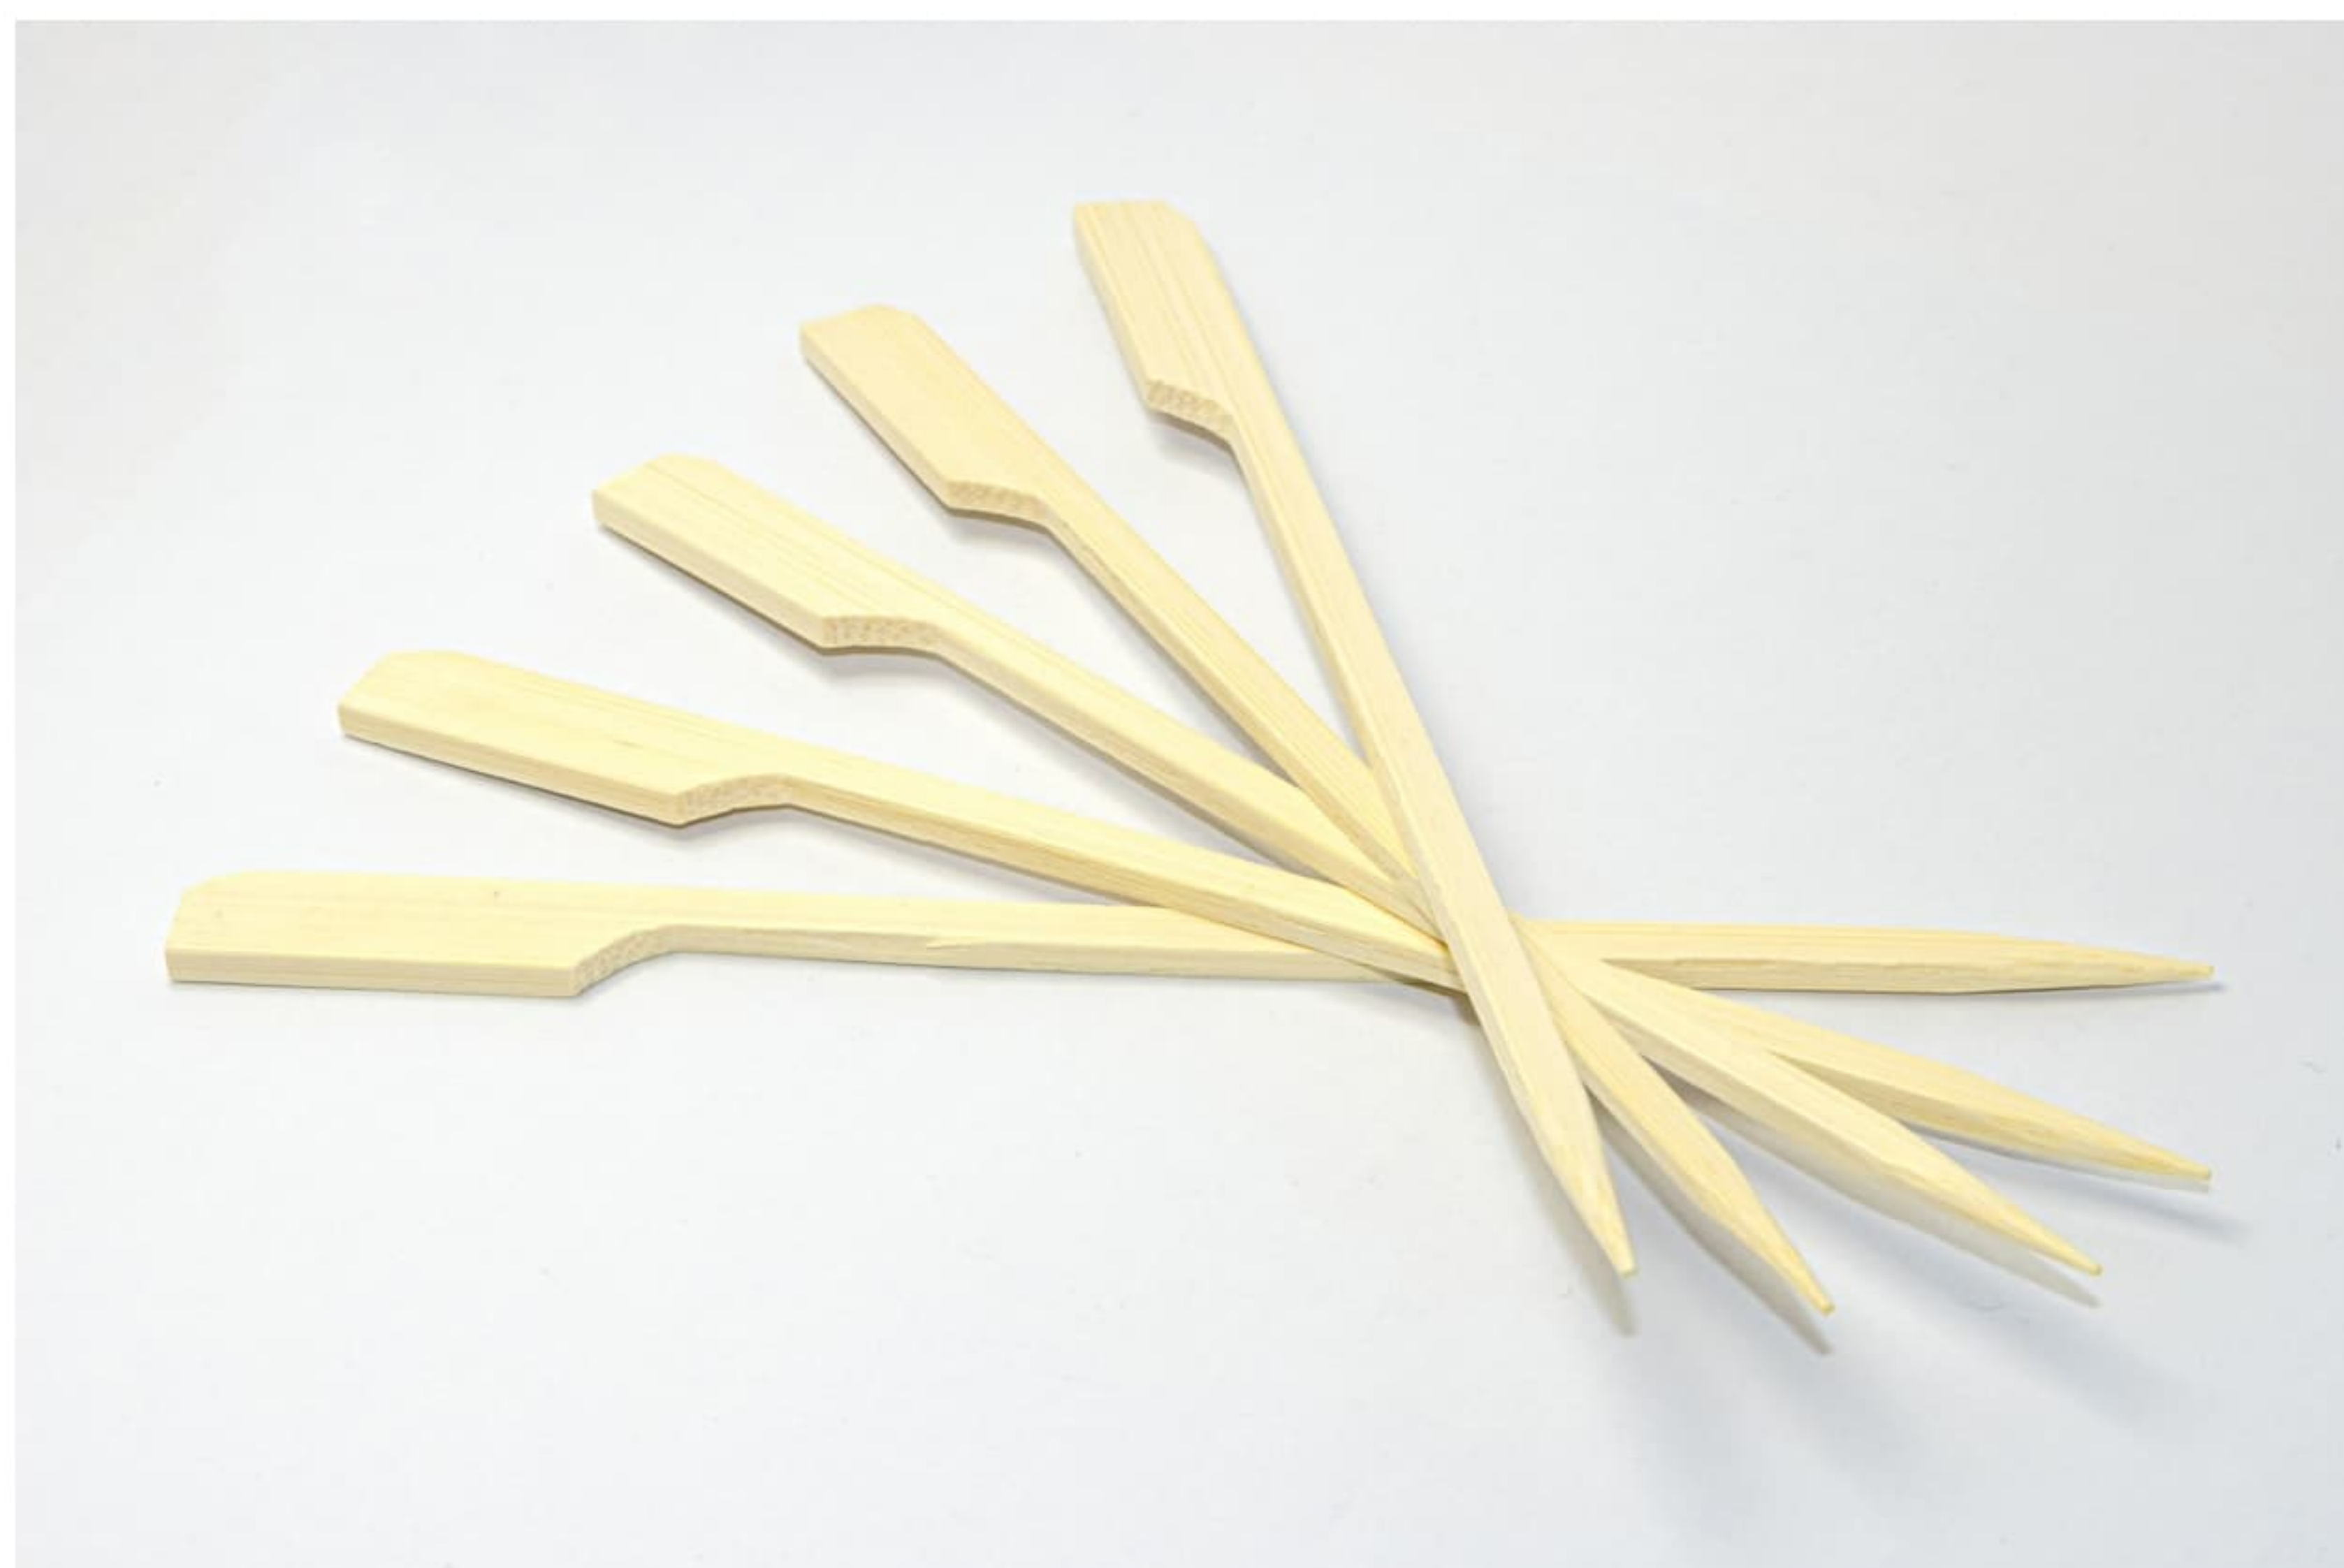

KATALOG PRODUKTÓW

www.patyczki-ns.pl

Sztućce drewniane

łyżeczka brzozowa, 140 mm

łyżeczka płaska, 120 mm

łyżeczka brzozowa

Sztućce drewniane

Łyżka brzozowa, 160 mm

Łyżka płaska brzozowa, 160 mm

Łopatką płaską brzozową, 140 mm

Sztućce drewniane

Nóż brzozowy, 160 mm

Widelec brzozowy 140 mm

Widelec brzozowy 160 mm

Sztućce drewniane

Widelec brzozowy, 73 mm

Widelczyk brzozowy, 73 mm

Patyczki do szaszłyków i hamburgerów

Patyczki bukowe 160 mm

Patyczki bukowe 190 mm

Patyczki bukowe 240 mm

Patyczki do szaszłyków i hamburgerów

Flaga 120 mm

Flaga 150 mm

Flaga 210 mm

Mieszadełka drewniane

Mieszadełko bukowe 180 x 6 mm

Mieszadełko bukowe 150 x 6 mm

Patyczki drewniane

Drewniane szpatułki, patyczki brzozone 150 x 18 x 1,5 mm

Łopatki brzozone do lodów

Patyczki brzozone do lodów