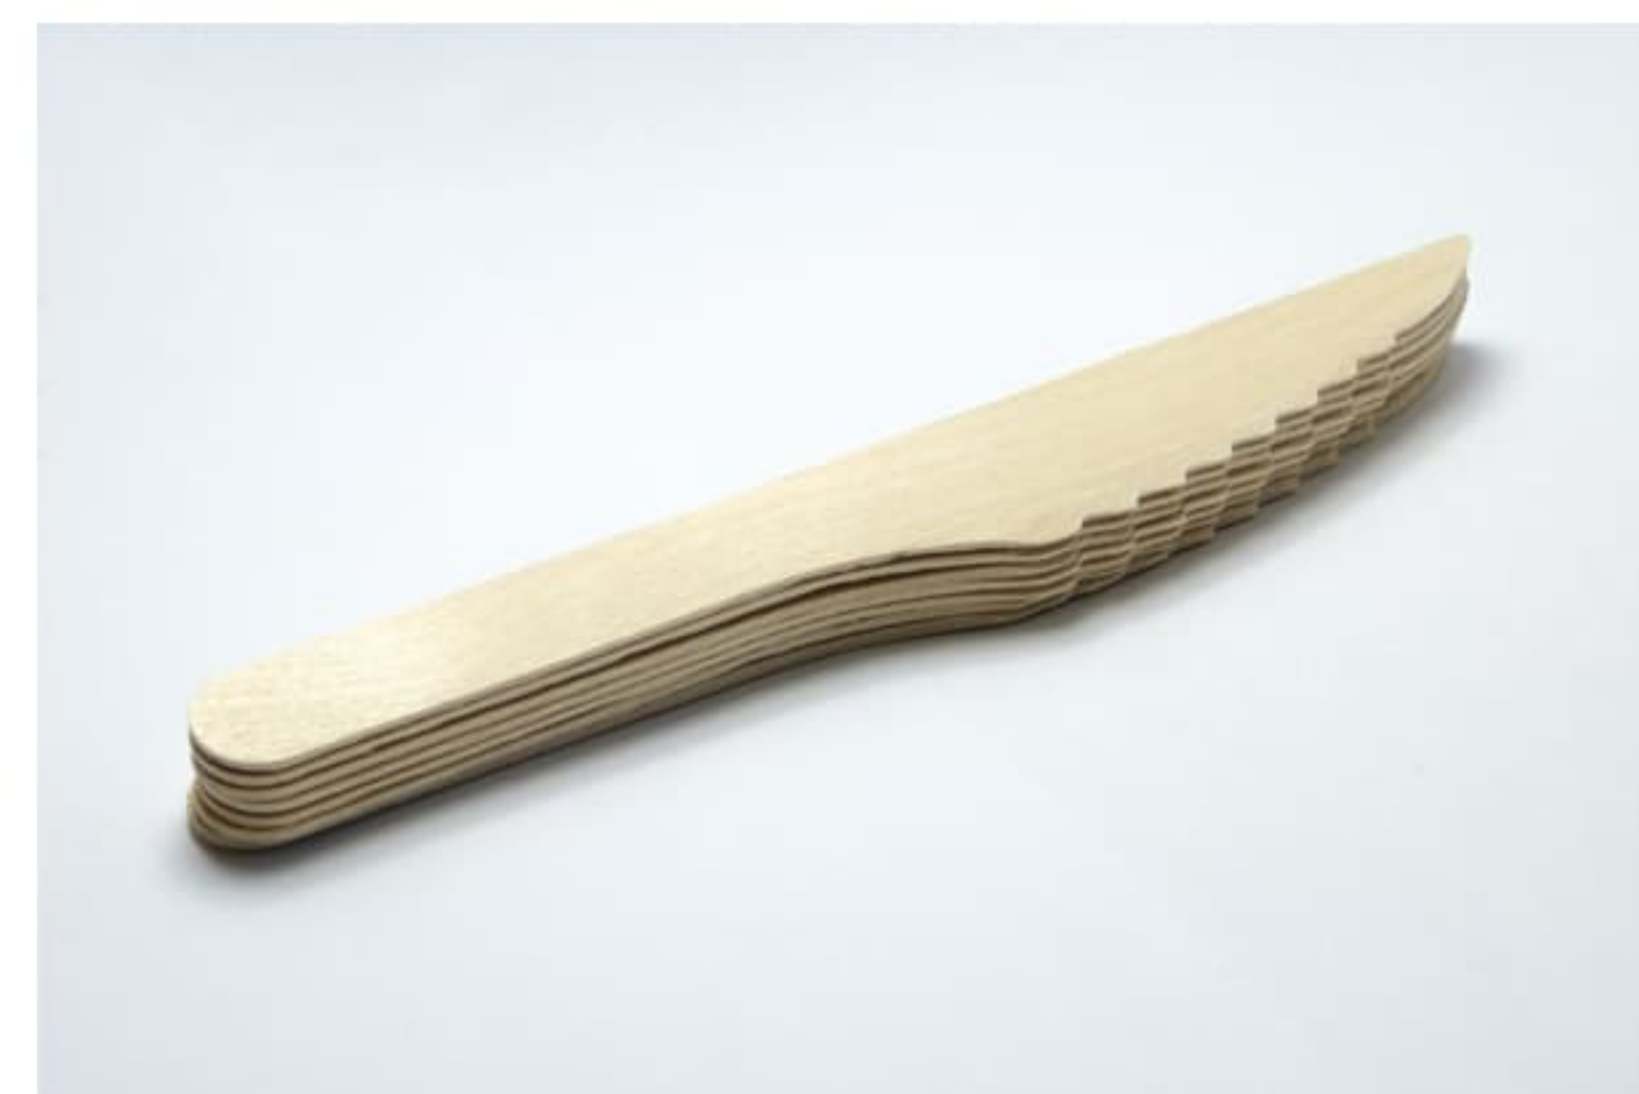

KATALOG PRODUKTÓW

www.patyczki-ns.pl

Sztućce drewniane

łyżeczka brzozowa, 140 mm

łyżeczka płaska, 120 mm

łyżeczka brzozowa

Sztućce drewniane

Łyżka brzozowa, 160 mm

Łyżka płaska brzozowa, 160 mm

Łopatką płaską brzozową, 140 mm

Sztućce drewniane

Nóż brzozowy, 160 mm

Widelec brzozowy 140 mm

Widelec brzozowy 160 mm

Sztućce drewniane

Widelec brzozowy, 73 mm